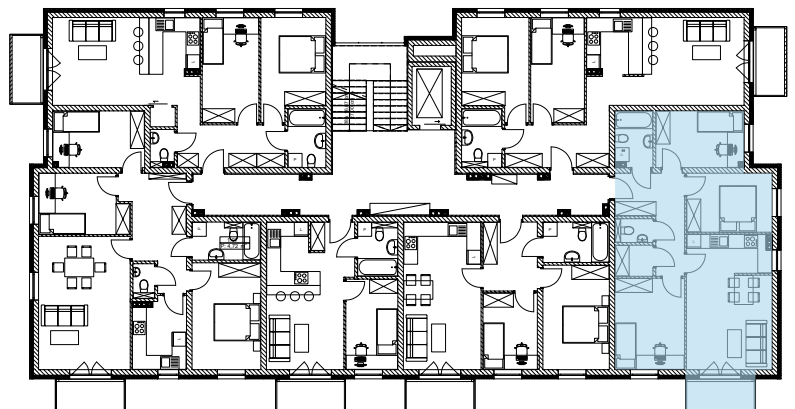

Piętro 2
Mieszkanie M17

Powierzchnia użytkowa: 66,65 m²

Korytarz: 8,52 m²

Salon + kuchnia: 20,87 m²

Pokój: 9,16 m²

Pokój: 9,03 m²

Pokój: 11,61 m²

Łazienka: 3,76 m²

Toaleta: 1,59 m²

Garderoba: 2,11 m²

Rzut lokalu

Położenie lokalu na rzucie kondygnacji

WZÓRBUD

Grzegorz Wzorek

ul. B. Krzywoustego 3f
56-400 Oleśnica

tel. \ fax. 071 398 34 39