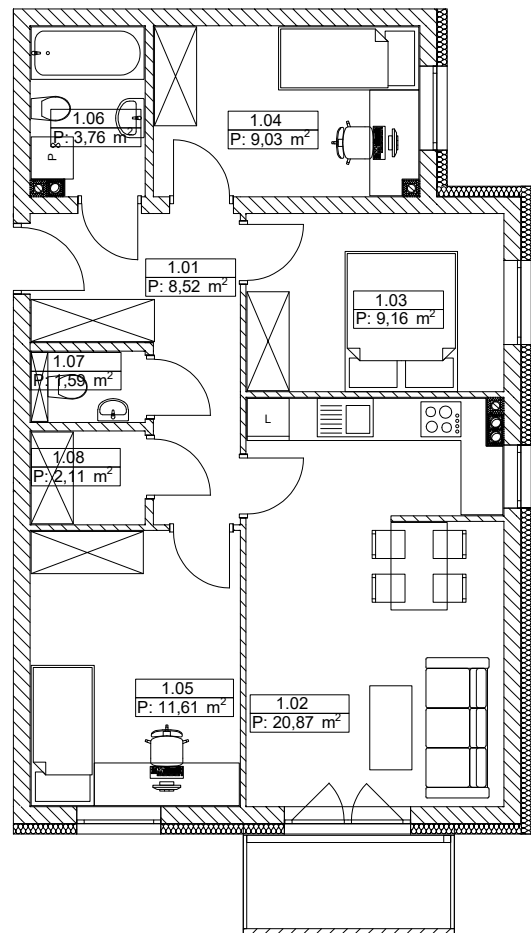

Piętro 2
Mieszkanie M17

Powierzchnia użytkowa: 66,65 m²

Korytarz: 8,52 m²

Salon + kuchnia: 20,87 m²

Pokój: 9,16 m²

Pokój: 9,03 m²

Pokój: 11,61 m²

Łazienka: 3,76 m²

Toaleta: 1,59 m²

Garderoba: 2,11 m²

Rzut lokalu

Położenie lokalu na rzucie kondygnacji

WZÓRBUD

Grzegorz Wzorek

ul. B. Krzywoustego 3f
56-400 Oleśnica

tel. \ fax. 071 398 34 39