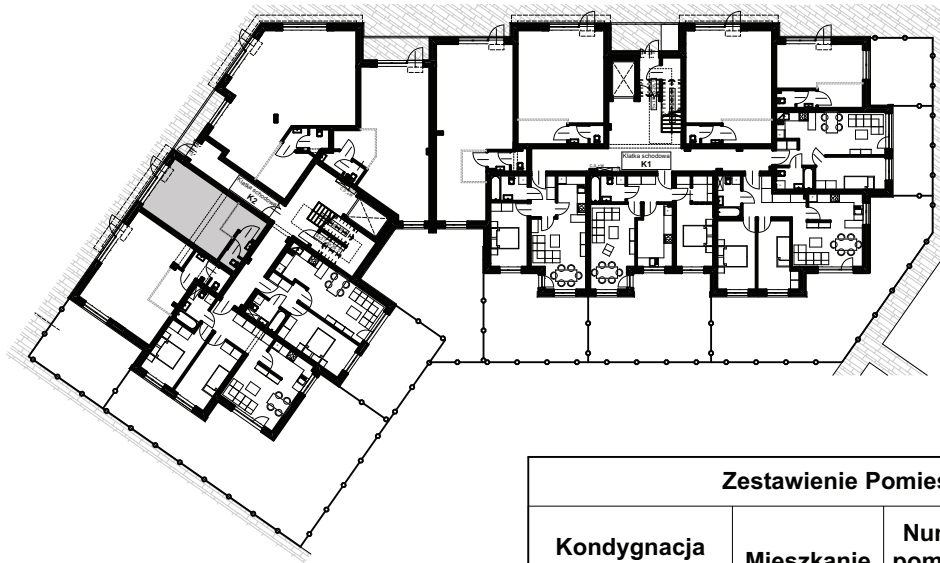

OSIEDLE MILLENIUM II
ul. Koszarowa 8, Oleśnica

budynek: **B** klatka: **2**
powierzchnia: **29,6 m²**

kondygnacja: **PARTER**

piwnica: **NIE**

lokal usługowy: **U4**

POŁOŻENIE LOKALU NA RZUCIE KONDYGNACJI
skala: 1:500

Zestawienie Pomieszczeń				
Kondygnacja macierzysta	Mieszkanie	Numer pomieszczenia	Nazwa pomieszczenia	Powierzchnia
Parter	U4	1	lokal usługowy	26,5
		2	wc	3,1
				29,6 m²

RZUT LOKALU
skala: 1:90