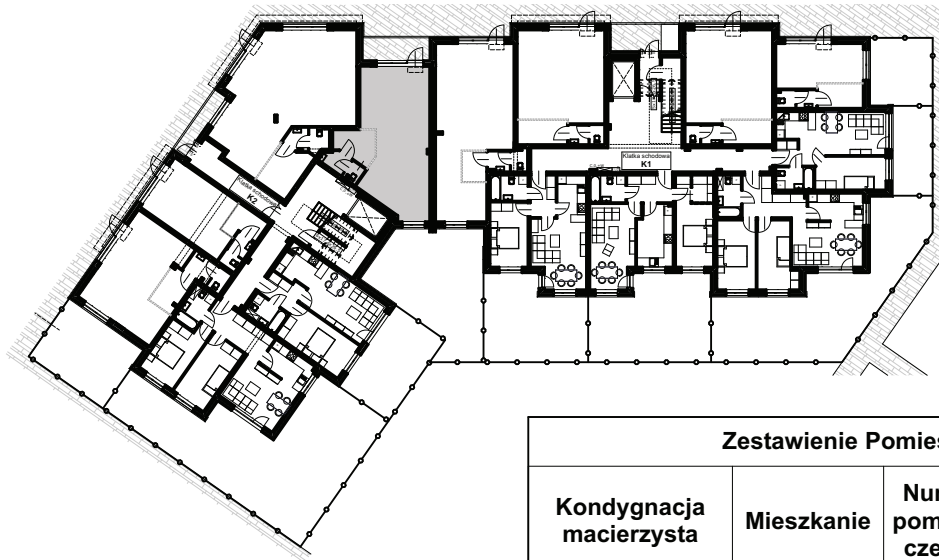

OSIEDLE MILLENIUM II
ul. Koszarowa 8, Oleśnica

budynek: **B** klatka: **2**
powierzchnia: **50,1 m²**

kondygnacja: **PARTER**

piwnica: **NIE**

lokal usługowy: **U2**

POŁOŻENIE LOKALU NA RZUCIE KONDYGNACJI
skala: 1:500

Zestawienie Pomieszczeń

Kondygnacja macierzysta	Mieszkanie	Numer pomieszczenia	Nazwa pomieszczenia	Powierzchnia
Parter	U2	1	lokal usługowy	46,7
		2	wc	3,4
				50,1 m²

RZUT LOKALU
skala: 1:90