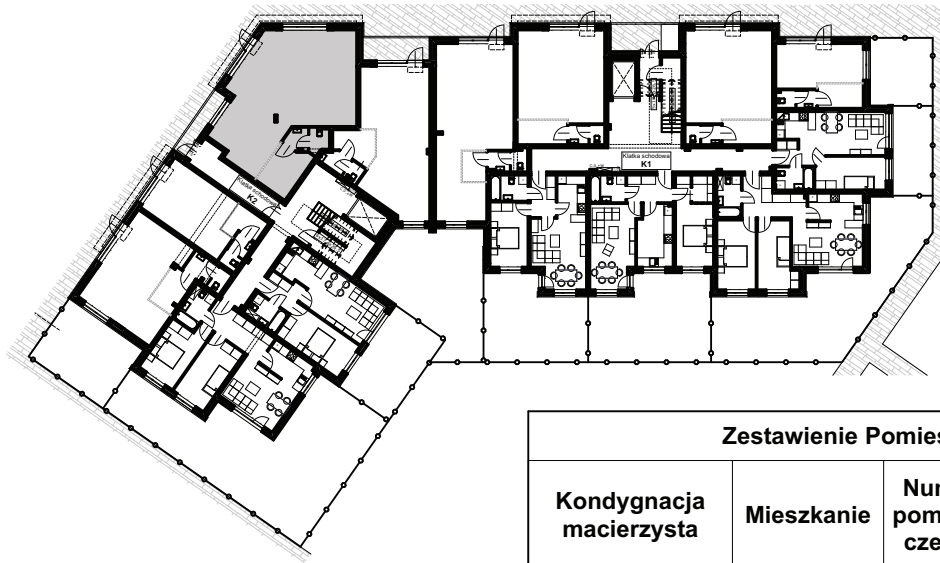

OSIEDLE MILLENIUM II
ul. Koszarowa 8, Oleśnica

budynek: **B** klatka: **2**
powierzchnia: **73,1 m²**

kondygnacja: **PARTER**

piwnica: **NIE**

lokal usługowy: **U1**

POŁOŻENIE LOKALU NA RZUCIE KONDYGNACJI
skala: 1:500

Zestawienie Pomieszczeń				
Kondygnacja macierzysta	Mieszkanie	Numer pomieszczenia	Nazwa pomieszczenia	Powierzchnia
Parter	U1	1	lokal usługowy	68,9
		2	wc	4,2
				73,1 m²

RZUT LOKALU
skala: 1:90