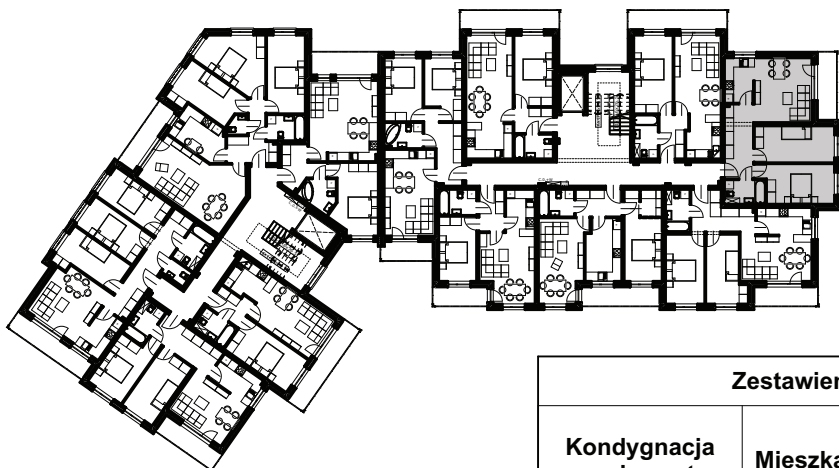

OSIEDLE MILLENIUM II
ul. Koszarowa 10, Oleśnica

budynek: **B** klatka: **1** kondygnacja: **1. PIĘTRO** piwnica: **TAK** mieszkanie: **M6**
powierzchnia: **61,1 m²**

POŁOŻENIE LOKALU NA RZUCIE KONDYGNACJI
skala: 1:500

Zestawienie Pomieszczeń				
Kondygnacja macierzysta	Mieszkanie	Numer pomieszczenia	Nazwa pomieszczenia	Powierzchnia
1. Piętro	M6	1	korytarz	9,3
		2	salon+kuchnia	22,0
		3	pokój	12,8
		4	pokój	12,7
		5	łazienka	4,3
				61,1 m²

RZUT LOKALU
skala: 1:80