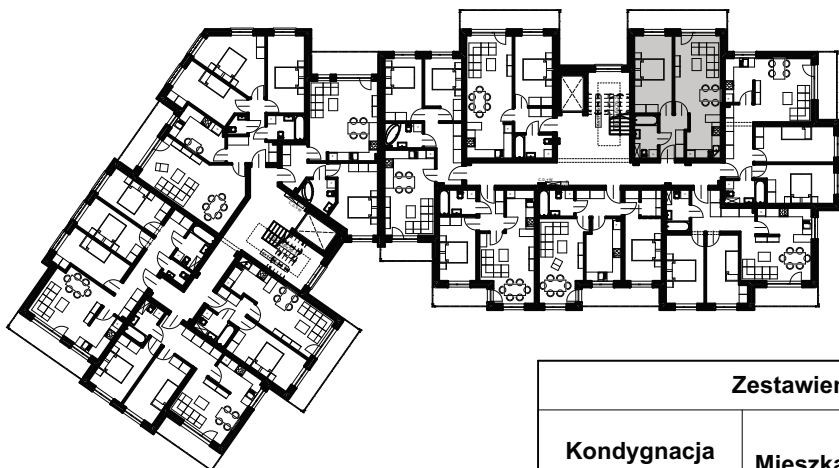

OSIEDLE MILLENIUM II
ul. Koszarowa 10, Oleśnica

budynek: **B** klatka: **1** kondygnacja: **1. PIĘTRO** piwnica: **TAK** mieszkanie: **M5**
powierzchnia: **45,8 m²**

POŁOŻENIE LOKALU NA RZUCIE KONDYGNACJI
skala: 1:500

Zestawienie Pomieszczeń				
Kondygnacja macierzysta	Mieszkanie	Numer pomieszczenia	Nazwa pomieszczenia	Powierzchnia
1. Piętro	M5	1	korytarz	5,1
		2	salon+kuchnia	22,7
		3	pokój	13,4
		4	łazienka	4,6
				45,8 m²

RZUT LOKALU
skala: 1:80