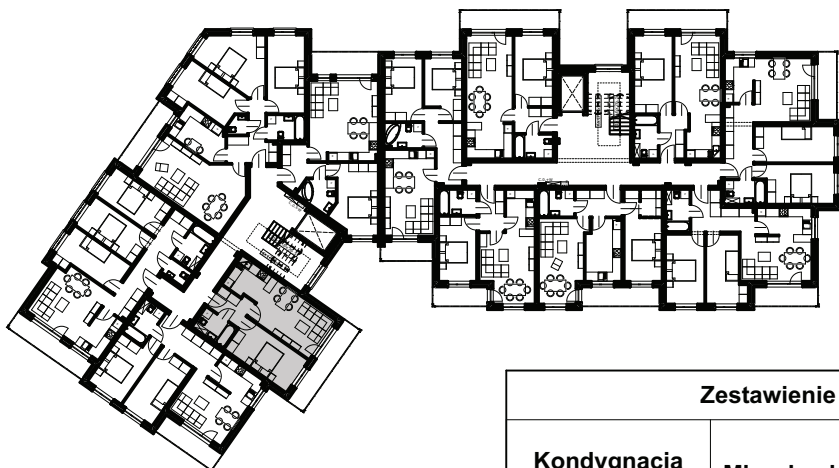

OSIEDLE MILLENIUM II
ul. Koszarowa 8, Oleśnica

budynek: **B** klatka: **2** kondygnacja: **1. PIĘTRO** piwnica: **TAK** mieszkanie: **M3**
powierzchnia: **42,4 m²**

POŁOŻENIE LOKALU NA RZUCIE KONDYGNACJI
skala: 1:500

Zestawienie Pomieszczeń				
Kondygnacja macierzysta	Mieszkanie	Numer pomieszczenia	Nazwa pomieszczenia	Powierzchnia
1. Piętro	M3	1	korytarz	4,5
		2	salon+kuchnia	21,1
		3	pokój	12,8
		4	łazienka	4,0
				42,4 m²

RZUT LOKALU
skala: 1:80