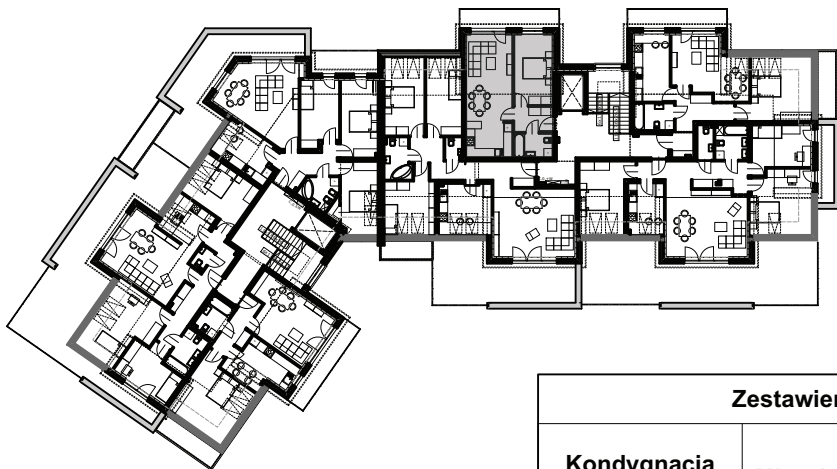

OSIEDLE MILLENIUM II
ul. Koszarowa 10, Oleśnica

budynek: **B** klatka: **1** kondygnacja: **4. PIĘTRO** piwnica: **TAK** mieszkanie: **M29**
powierzchnia: **45,8 m²**

POŁOŻENIE LOKALU NA RZUCIE KONDYGNACJI
skala: 1:500

Zestawienie Pomieszczeń				
Kondygnacja macierzysta	Mieszkanie	Numer pomieszczenia	Nazwa pomieszczenia	Powierzchnia
Poddasze	M29	1	korytarz	4,4
		2	salon+kuchnia	25,2
		3	pokój	12,1
		4	łazienka	4,1
				45,8 m²

RZUT LOKALU
skala: 1:80