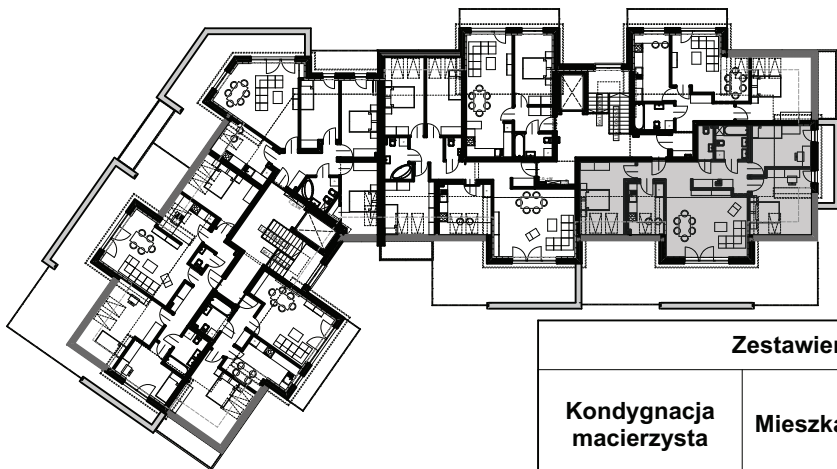

OSIEDLE MILLENIUM II
ul. Koszarowa 10, Oleśnica

budynek: **B** klatka: **1** kondygnacja: **4. PIĘTRO** piwnica: **TAK** mieszkanie: **M27**
powierzchnia: **84,1 m²**

POŁOŻENIE LOKALU NA RZUCIE KONDYGNACJI
skala: 1:500

Zestawienie Pomieszczeń

Kondygnacja macierzysta	Mieszkanie	Numer pomieszczenia	Nazwa pomieszczenia	Powierzchnia
Poddasze	M27	1	korytarz	11,3
		2	salon+jadalnia	25,2
		3	kuchnia	5,6
		4	pokój	12,1
		5	pokój	10,8
		6	pokój	11,6
		7	łazienka	5,0
		8	wc	2,5
				84,1 m²

RZUT LOKALU
skala: 1:100