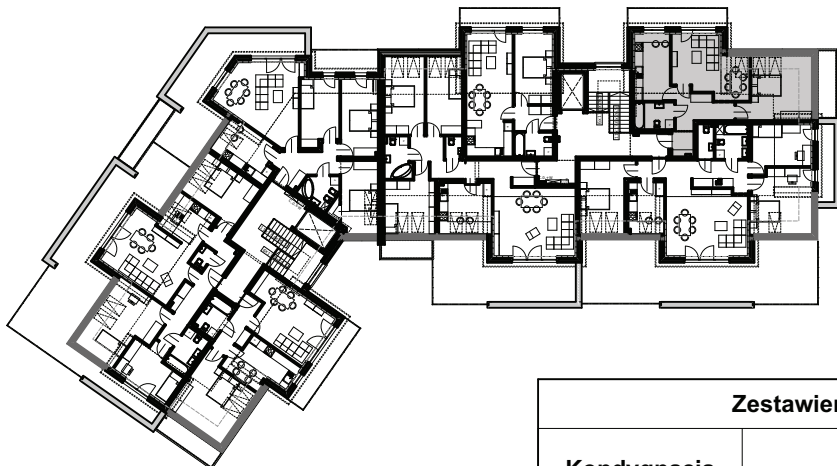

OSIEDLE MILLENIUM II
ul. Koszarowa 10, Oleśnica

budynek: **B** klatka: **1** kondygnacja: **4. PIĘTRO** piwnica: **TAK** mieszkanie: **M26**
powierzchnia: **52,5 m²**

POŁOŻENIE LOKALU NA RZUCIE KONDYGNACJI
skala: 1:500

Zestawienie Pomieszczeń				
Kondygnacja macierzysta	Mieszkanie	Numer pomieszczenia	Nazwa pomieszczenia	Powierzchnia
Poddasze	M26	1	korytarz	9,9
		2	salon+jadalnia	16,0
		3	kuchnia	11,0
		4	pokój	10,8
		5	łazienka	4,8
				52,5 m²

RZUT LOKALU
skala: 1:80