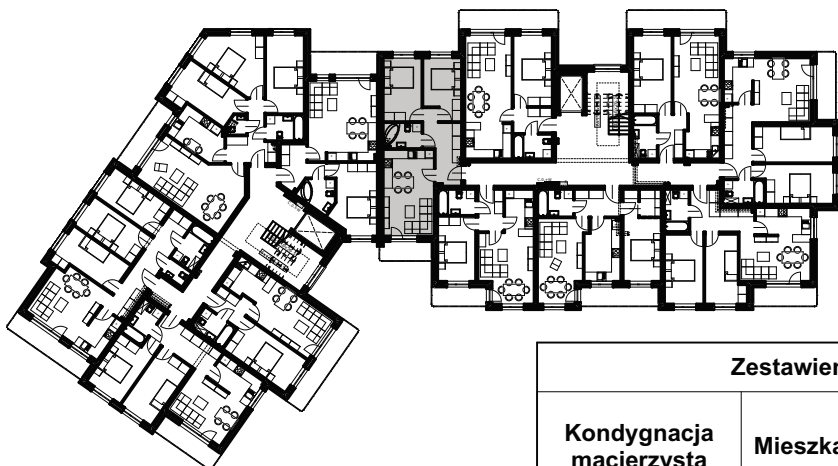

OSIEDLE MILLENIUM II
ul. Koszarowa 10, Oleśnica

budynek: **B** klatka: **1** kondygnacja: **3. PIĘTRO** piwnica: **TAK** mieszkanie: **M24**
powierzchnia: **53,2 m²**

POŁOŻENIE LOKALU NA RZUCIE KONDYGNACJI
skala: 1:500

Zestawienie Pomieszczeń				
Kondygnacja macierzysta	Mieszkanie	Numer pomieszczenia	Nazwa pomieszczenia	Powierzchnia
3. Piętro	M24	1	korytarz	9,5
		2	salon+kuchnia	19,2
		3	pokój	10,7
		4	pokój	9,6
		5	łazienka	4,2
				53,2 m²

RZUT LOKALU
skala: 1:90