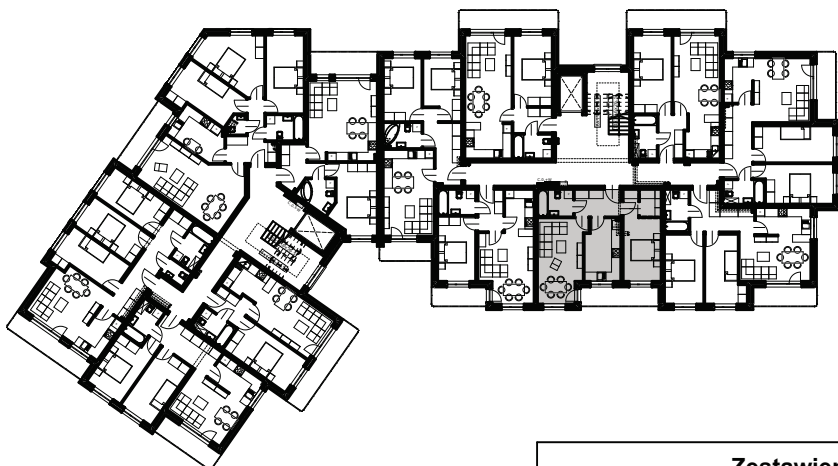

OSIEDLE MILLENIUM II
ul. Koszarowa 10, Oleśnica

budynek: **B** klatka: **1** kondygnacja: **3. PIĘTRO** piwnica: **TAK** mieszkanie: **M22**
powierzchnia: **51,1 m²**

POŁOŻENIE LOKALU NA RZUCIE KONDYGNACJI
skala: 1:500

Zestawienie Pomieszczeń				
Kondygnacja macierzysta	Mieszkanie	Numer pomieszczenia	Nazwa pomieszczenia	Powierzchnia
3. Piętro	M22	1	korytarz	5,5
		2	salon+jadalnia	16,7
		3	kuchnia	9,6
		4	pokój	15,1
		5	łazienka	4,2
				51,1 m²

RZUT LOKALU
skala: 1:80