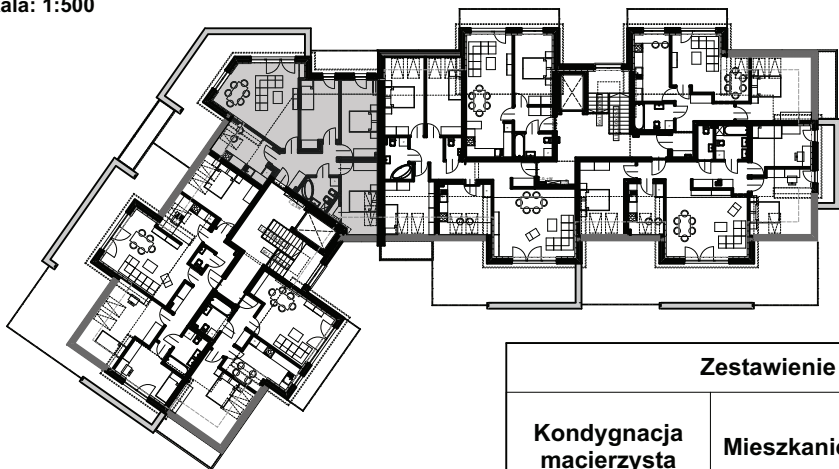

**OSIEDLE MILLENIUM II**  
ul. Koszarowa 8, Oleśnica

budynek: **B** klatka: **2** kondygnacja: **4. PIĘTRO** piwnica: **TAK** mieszkanie: **M20**  
powierzchnia: **78,9 m<sup>2</sup>**

**POŁOŻENIE LOKALU NA RZUCIE KONDYGNACJI**  
skala: 1:500

**Zestawienie Pomieszczeń**

Kondygnacja macierzysta	Mieszkanie	Numer pomieszczenia	Nazwa pomieszczenia	Powierzchnia
Poddasze	M20	1	korytarz	8,2
		2	salon+jadalnia	23,9
		3	kuchnia	7,5
		4	pokój	11,1
		5	pokój	12,7
		6	pokój	10,9
		7	łazienka	4,6
				<b>78,9 m<sup>2</sup></b>

**RZUT LOKALU**  
skala: 1:100