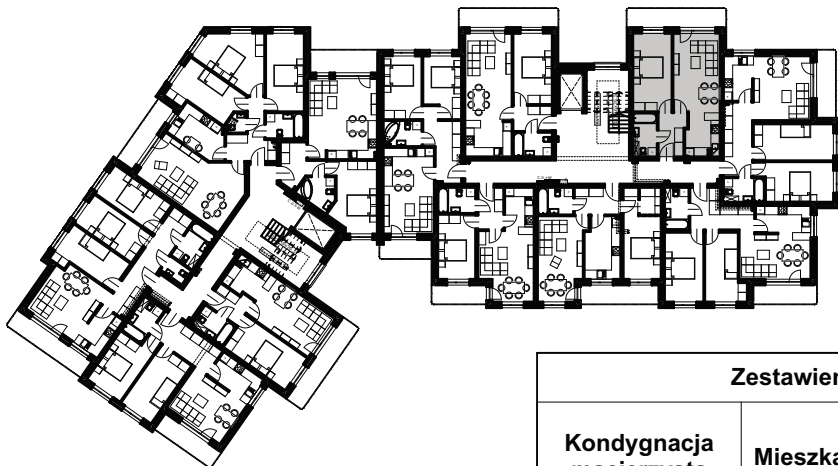

OSIEDLE MILLENIUM II
ul. Koszarowa 10, Oleśnica

budynek: **B** klatka: **1** kondygnacja: **3. PIĘTRO** piwnica: **TAK** mieszkanie: **M19**
powierzchnia: **45,8 m²**

POŁOŻENIE LOKALU NA RZUCIE KONDYGNACJI
skala: 1:500

Zestawienie Pomieszczeń				
Kondygnacja macierzysta	Mieszkanie	Numer pomieszczenia	Nazwa pomieszczenia	Powierzchnia
3. Piętro	M19	1	korytarz	5,1
		2	salon+kuchnia	22,7
		3	pokój	13,4
		4	łazienka	4,6
				45,8 m²

RZUT LOKALU
skala: 1:80