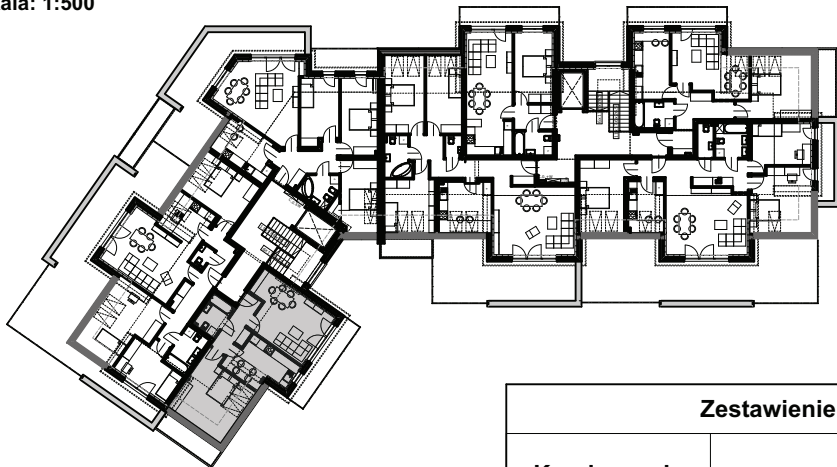

OSIEDLE MILLENIUM II
ul. Koszarowa 8, Oleśnica

budynek: **B** klatka: **2** kondygnacja: **4. PIĘTRO** piwnica: **TAK** mieszkanie: **M18**
powierzchnia: **50,2 m²**

POŁOŻENIE LOKALU NA RZUCIE KONDYGNACJI
skala: 1:500

Zestawienie Pomieszczeń				
Kondygnacja macierzysta	Mieszkanie	Numer pomieszczenia	Nazwa pomieszczenia	Powierzchnia
Poddasze	M18	1	korytarz	5,9
		2	salon+jadalnia	19,7
		3	kuchnia	9,6
		4	pokój	10,8
		5	łazienka	4,2
				50,2 m²

RZUT LOKALU
skala: 1:80