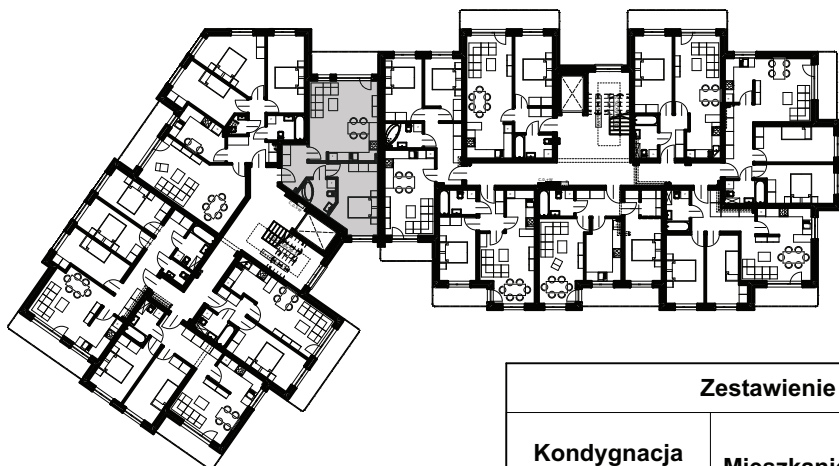

OSIEDLE MILLENIUM II
ul. Koszarowa 8, Oleśnica

budynek: **B** klatka: **2** kondygnacja: **3. PIĘTRO** piwnica: **TAK** mieszkanie: **M17**
powierzchnia: **48,6 m²**

POŁOŻENIE LOKALU NA RZUCIE KONDYGNACJI
skala: 1:500

Zestawienie Pomieszczeń				
Kondygnacja macierzysta	Mieszkanie	Numer pomieszczenia	Nazwa pomieszczenia	Powierzchnia
3. Piętro	M17	1	korytarz	6,1
		2	salon+kuchnia	24,4
		3	pokój	13,7
		4	łazienka	4,4
				48,6 m²

RZUT LOKALU
skala: 1:80