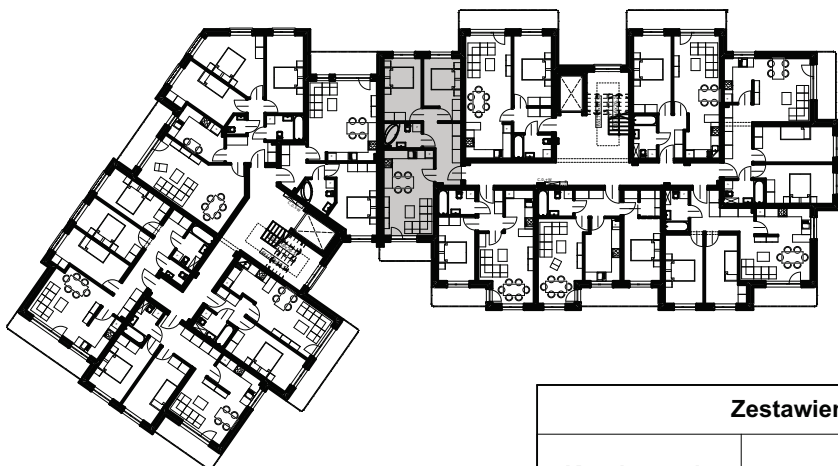

OSIEDLE MILLENIUM II
ul. Koszarowa 10, Oleśnica

budynek: **B** klatka: **1** kondygnacja: **2. PIĘTRO** piwnica: **TAK** mieszkanie: **M17**
powierzchnia: **53,2 m²**

POŁOŻENIE LOKALU NA RZUCIE KONDYGNACJI
skala: 1:500

Zestawienie Pomieszczeń				
Kondygnacja macierzysta	Mieszkanie	Numer pomieszczenia	Nazwa pomieszczenia	Powierzchnia
2. Piętro	M17	1	korytarz	9,5
		2	salon+kuchnia	19,2
		3	pokój	10,7
		4	pokój	9,6
		5	łazienka	4,2
				53,2 m²

RZUT LOKALU
skala: 1:90