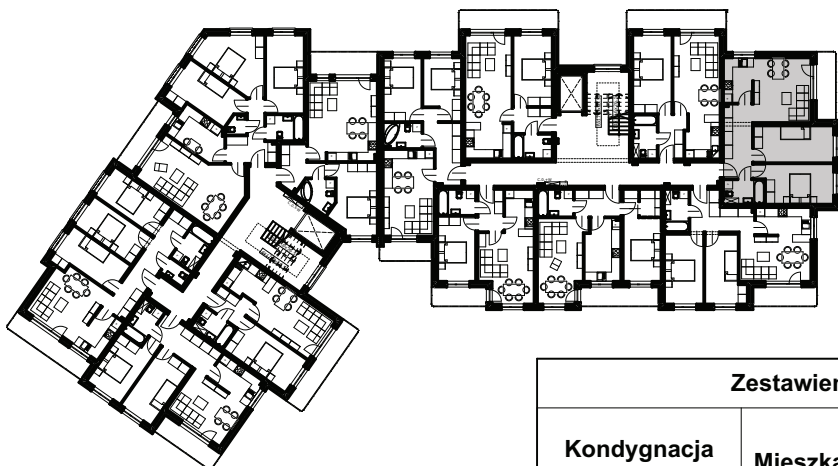

OSIEDLE MILLENIUM II
ul. Koszarowa 10, Oleśnica

budynek: **B** klatka: **1** kondygnacja: **2. PIĘTRO** piwnica: **TAK** mieszkanie: **M13**
powierzchnia: **61,1 m²**

POŁOŻENIE LOKALU NA RZUCIE KONDYGNACJI
skala: 1:500

Zestawienie Pomieszczeń				
Kondygnacja macierzysta	Mieszkanie	Numer pomieszczenia	Nazwa pomieszczenia	Powierzchnia
2. Piętro	M13	1	korytarz	9,3
		2	salon+kuchnia	22,0
		3	pokój	12,8
		4	pokój	12,7
		5	łazienka	4,3
				61,1 m²

RZUT LOKALU
skala: 1:80