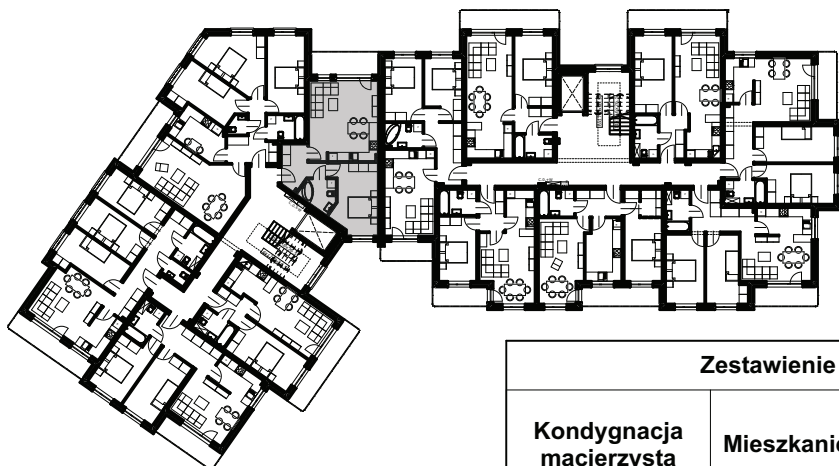

OSIEDLE MILLENIUM II
ul. Koszarowa 8, Oleśnica

budynek: **B** klatka: **2** kondygnacja: **2. PIĘTRO** piwnica: **TAK** mieszkanie: **M12**
powierzchnia: **48,6 m²**

POŁOŻENIE LOKALU NA RZUCIE KONDYGNACJI
skala: 1:500

Zestawienie Pomieszczeń				
Kondygnacja macierzysta	Mieszkanie	Numer pomieszczenia	Nazwa pomieszczenia	Powierzchnia
2. Piętro	M12	1	korytarz	6,1
		2	salon+kuchnia	24,4
		3	pokój	13,7
		4	łazienka	4,4
				48,6 m²

RZUT LOKALU
skala: 1:80