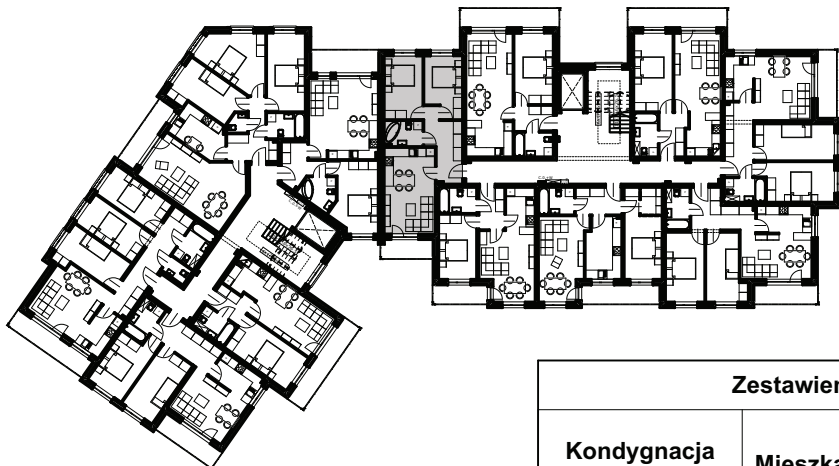

OSIEDLE MILLENIUM II
ul. Koszarowa 10, Oleśnica

budynek: **B** klatka: **1** kondygnacja: **1. PIĘTRO** piwnica: **TAK** mieszkanie: **M10**
powierzchnia: **53,2 m²**

POŁOŻENIE LOKALU NA RZUCIE KONDYGNACJI
skala: 1:500

Zestawienie Pomieszczeń				
Kondygnacja macierzysta	Mieszkanie	Numer pomieszczenia	Nazwa pomieszczenia	Powierzchnia
1. Piętro	M10	1	korytarz	9,5
		2	salon+kuchnia	19,2
		3	pokój	10,7
		4	pokój	9,6
		5	łazienka	4,2
				53,2 m²

RZUT LOKALU
skala: 1:90