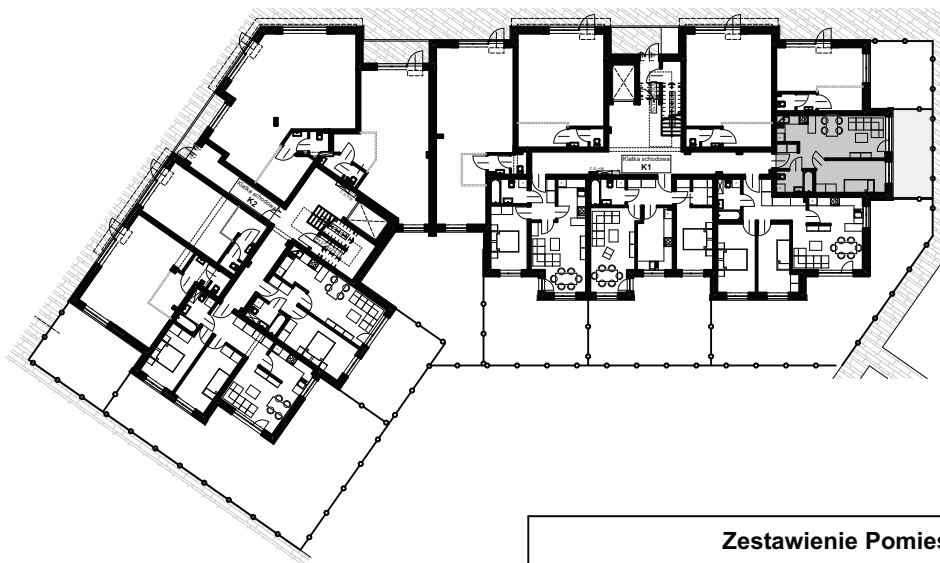

**OSIEDLE MILLENIUM II**  
ul. Koszarowa 10, Oleśnica

budynek: **B** klatka: **1**  
powierzchnia: **36,6 m<sup>2</sup>**

kondygnacja: **PARTER**

piwnica: **TAK**

mieszkanie: **M1**

**POŁOŻENIE LOKALU NA RZUCIE KONDYGNACJI**  
skala: 1:500

Zestawienie Pomieszczeń				
Kondygnacja macierzysta	Mieszkanie	Numer pomieszczenia	Nazwa pomieszczenia	Powierzchnia
Parter	M1	1	korytarz	4,5
		2	salon+kuchnia	18,3
		3	pokój	10,0
		4	łazienka	3,8
				<b>36,6 m<sup>2</sup></b>

**RZUT LOKALU**  
skala: 1:80